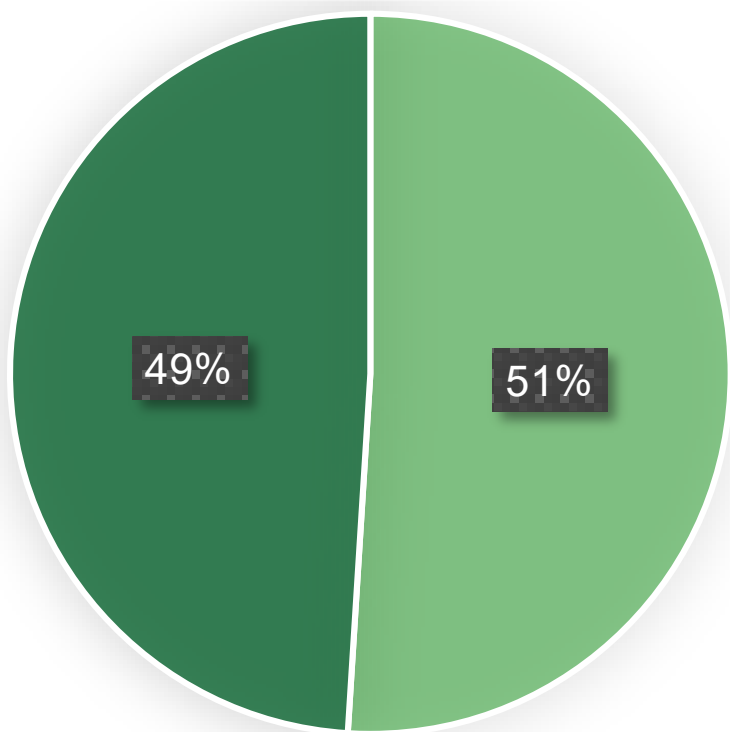

Wird in Ihrer Kommunalverwaltung die Arbeitsform „Projektmanagement“ genutzt?

Städte und Gemeinden

Landkreise

Quelle: Studie „Management und kommunale Performance.“

Wie groß ist der Mehrwert der Arbeitsform „Projektmanagement“ für Ihre Kommune?