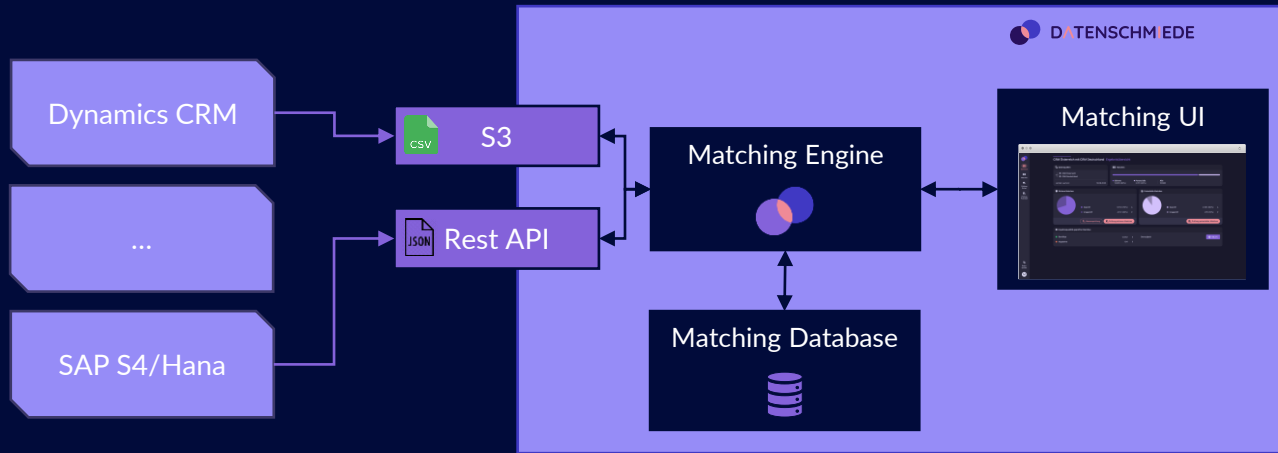

DATENSCHMIEDE

Mastering your Data.

Dr. Felix Kruse

FUNDAMENT DER DIGITALISIERUNG

Stammdaten wie Geschäftskunden, Zulieferer, Privatkunden oder Produkte

DATENCHAOS LIEFERANTEN

Keine eindeutige Übersicht aller Aufträge mit Zulieferern

DASHBOARD EINDEUTIGE LIEFERANTEN

Entscheidungsbasis für den Einkäufer

HERAUSFORDERUNG DATENCHAOS

Obwohl die Relevanz der Datenqualität bekannt ist, ist sie nach wie vor eine Herausforderung vieler Unternehmen.

DATENINTEGRATION MASTER DATA MANAGEMENT

Einsatz verschiedener Algorithmen und Verfahren entlang des Prozesses

MÖGLICHE LÖSUNGSANSÄTZE

Es gibt 3 Optionen das Problem zu lösen.

1
MANUELL

2
KONVENTIONELL

3
KÜNSTLICHE INTELLIGENZ

DATENFLUSS MATCHING ENGINE

ANWENDUNG DATENSCHMIEDE MATCHING ENGINE

CRM Österreich mit CRM Deutschland Prüfung sicherer Matches

Übersicht
Matches
Prüfung Sicher
Prüfung Potentiell

CRM Österreich

Datenschmiede.ai GmbH ID: 012345-78