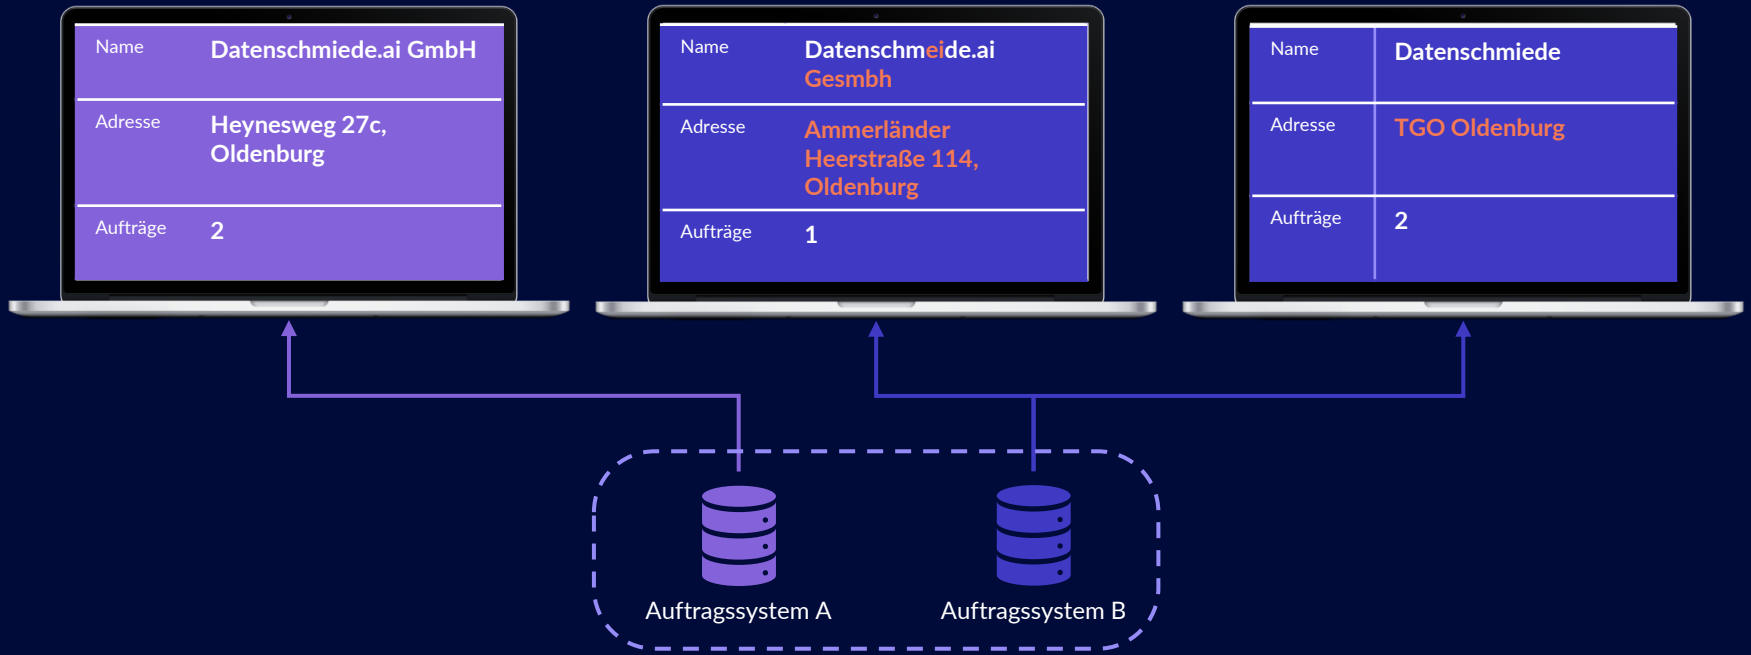

DATENSCHMIEDE

Mastering your Data.

Dr. Felix Kruse

FUNDAMENT DER DIGITALISIERUNG

Stammdaten wie Geschäftskunden, Zulieferer, Privatkunden oder Produkte

DATENCHAOS LIEFERANTEN

Keine eindeutige Übersicht aller Aufträge mit Zulieferern

DASHBOARD EINDEUTIGE LIEFERANTEN

Entscheidungsbasis für den Einkäufer

HERAUSFORDERUNG DATENCHAOS

Obwohl die Relevanz der Datenqualität bekannt ist, ist sie nach wie vor eine Herausforderung vieler Unternehmen.

DATENINTEGRATION MASTER DATA MANAGEMENT

Einsatz verschiedener Algorithmen und Verfahren entlang des Prozesses

MÖGLICHE LÖSUNGSANSÄTZE

Es gibt 3 Optionen das Problem zu lösen.

1
MANUELL

2
KONVENTIONELL

3
KÜNSTLICHE INTELLIGENZ

- Anschluss IDA
- Erstbefüllung (Roll-Out)
- Nacharbeiten (Dubletten auflösen etc.)

DATENSCHMIEDE

mastering data

MASTERING YOUR DATA.

Wir machen Master Data Management zum
Lieblingsthema in Ihrem Unternehmen.